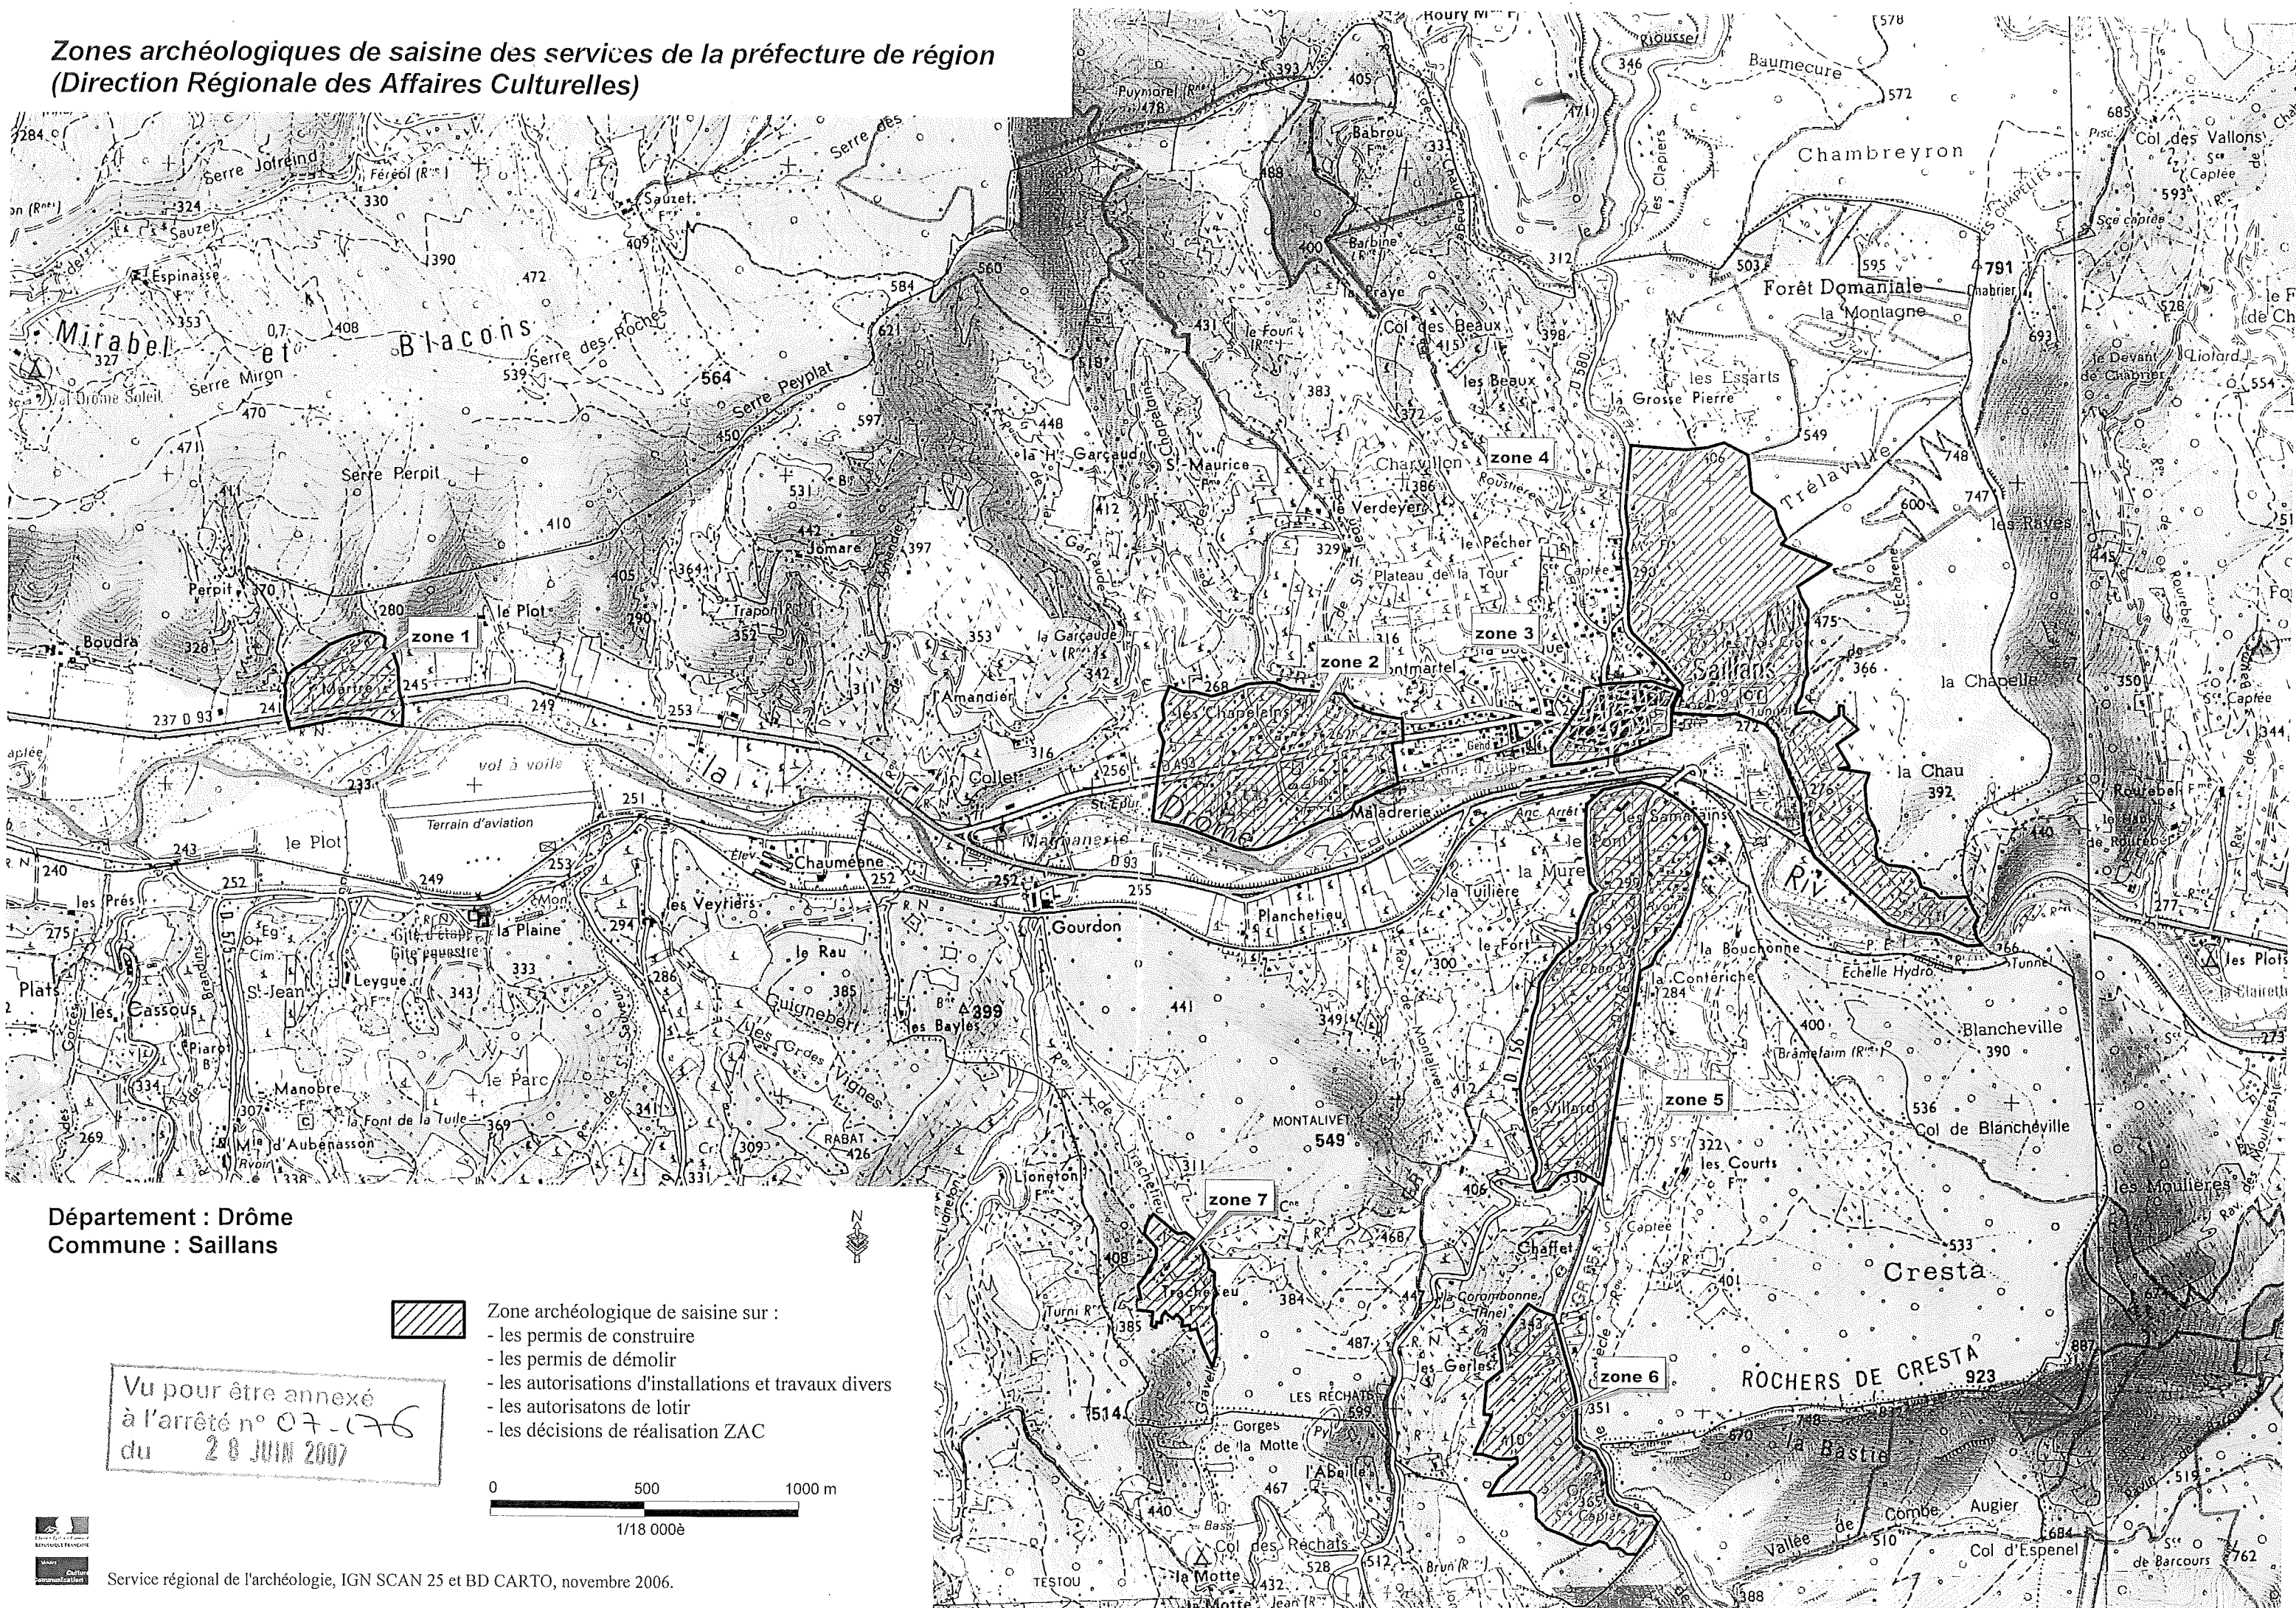

**Zones archéologiques de saisine des services de la préfecture de région  
(Direction Régionale des Affaires Culturelles)**

Département : Drôme  
Commune : Saillans

- Zone archéologique de saisine sur :
- les permis de construire
  - les permis de démolir
  - les autorisations d'installations et travaux divers
  - les autorisations de lotir
  - les décisions de réalisation ZAC